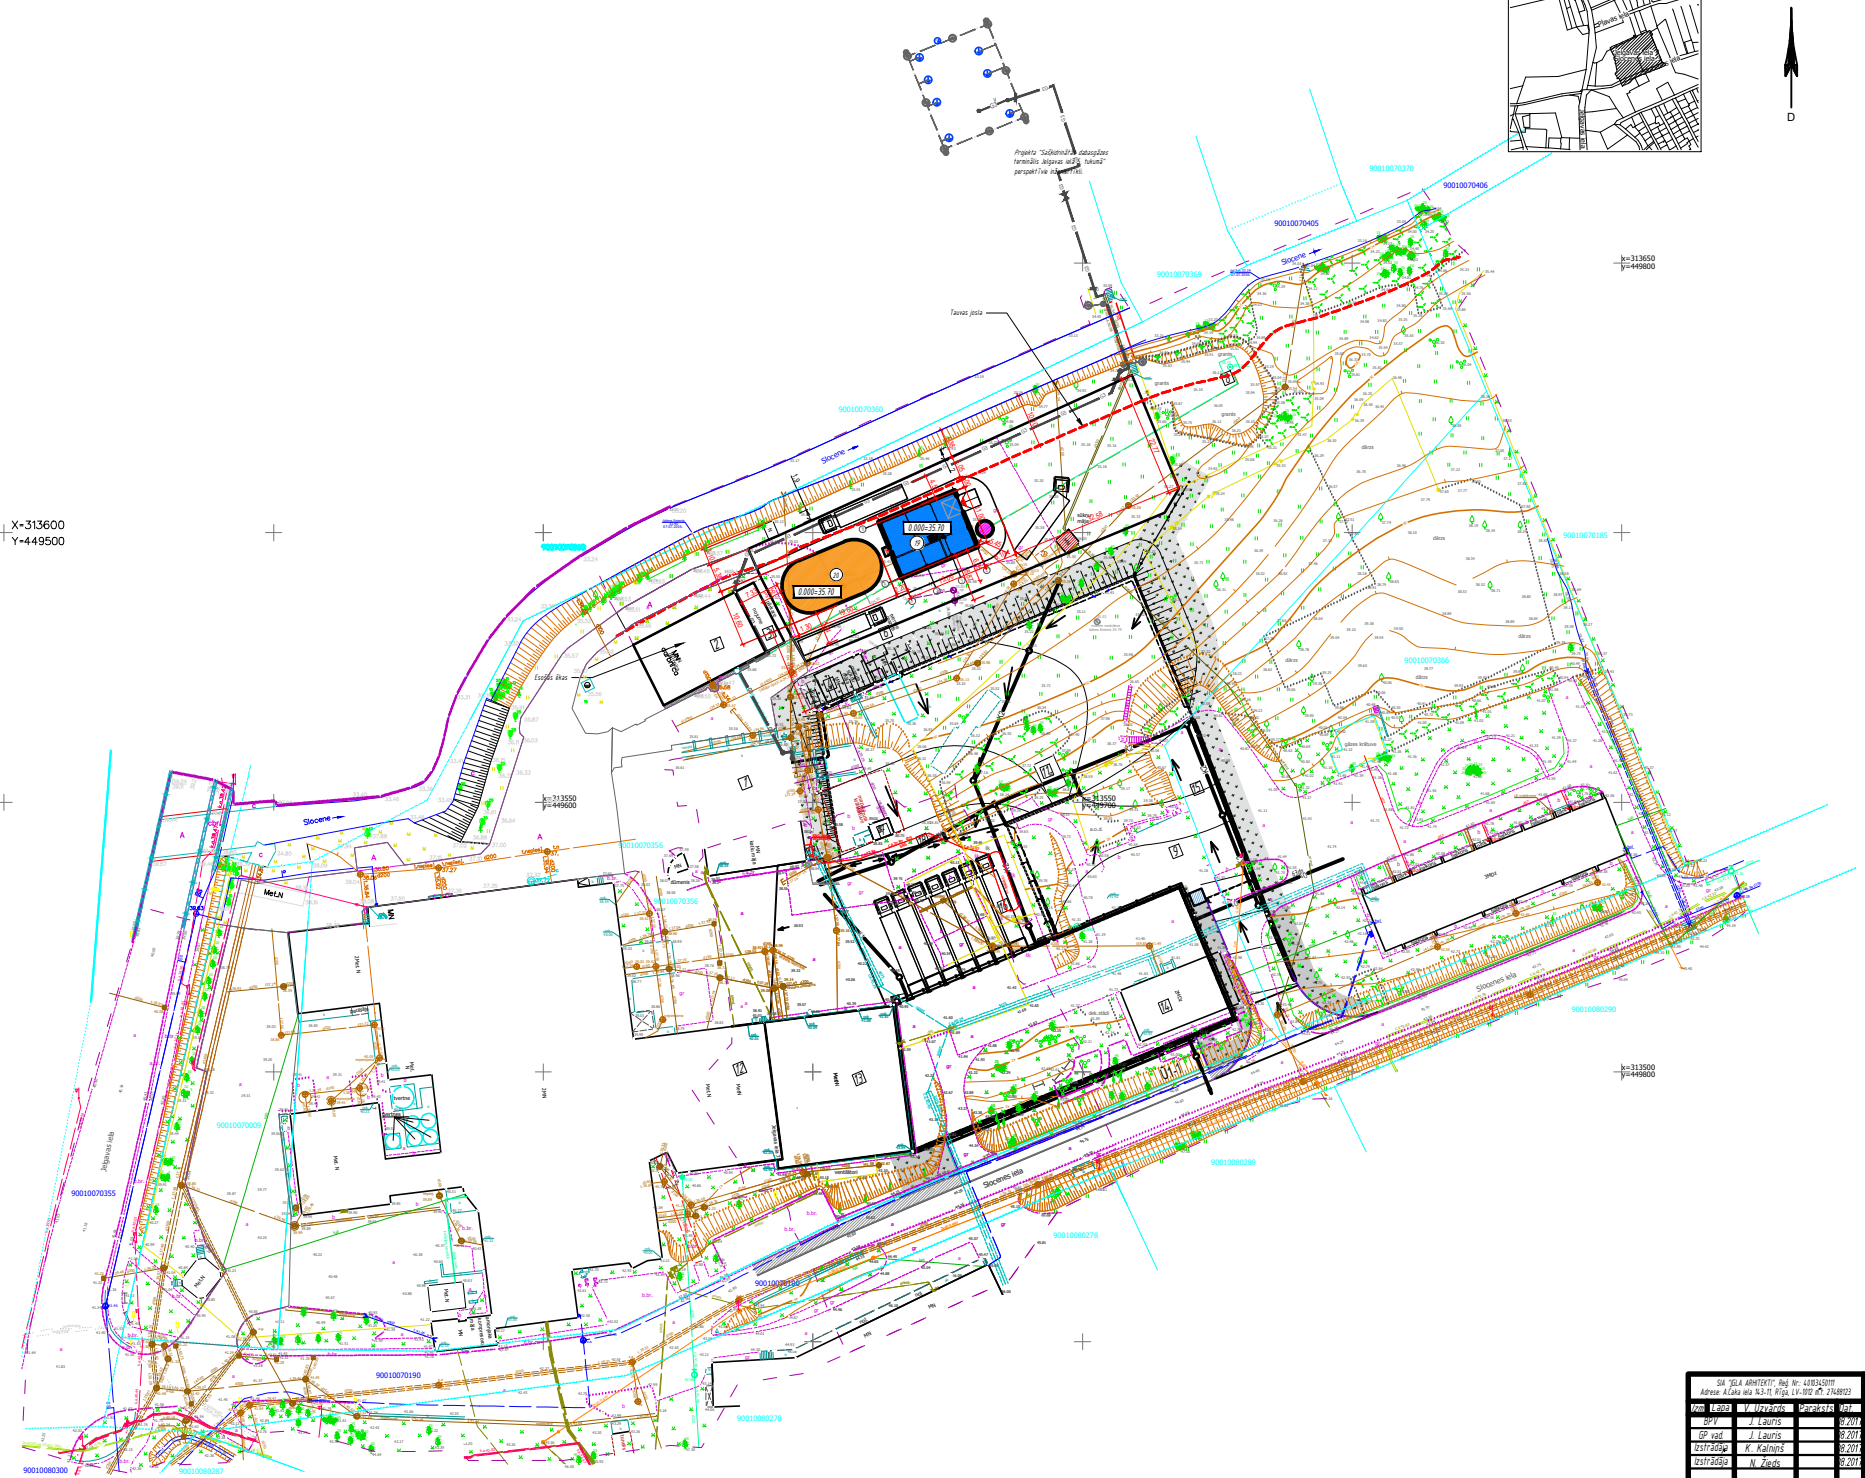

Topogrāfiskās informācijas novietojuma shēma

X=313600
Y=449500

SIA "JĒKA ARHITEKTI" Reģ. Nr. LR0230111 Adrese: A.Čaka iela 63-11, Rīga, LV-102, tālrunis: 27481123				Sūtītājs: <i>Notbūvējamā objekta</i> Jēkabpils ielā 7, Tukuma novads			
Proj. LEBD	V. / P. / P. / P. / P. / P.	GP / AR	MBP	Projekta nosaukums:	LEBD	LEDBS	MBP / AR
MBP	J. Lauris		B. Zolē	AS "Tukuma piens"	1		1500
GP vad.	J. Lauris		B. Zolē	Pasūtītājs:			
IZSTRĀDĀJ.	K. Kalmiņš		B. Zolē	Objekts:			
IZSTRĀDĀJ.	N. Zieds		B. Zolē	Generālpilāns	GP / AR		MBP